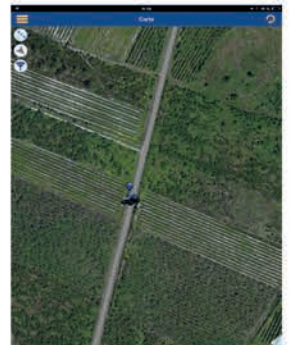

AVIDOR

HIGH TECH

Traçabilité et gestion optimisée de votre vignoble

Suivi de Travaux et Traçabilité

Une gestion complète de votre pulvérisation

- Besoin d'enregistrer vos interventions dans votre vignoble? Découvrez notre solution automatisée.
- Enregistrement de vos surfaces travaillées et des volumes épandus par hectare.
- Géolocalisation de votre flotte de tracteurs pour simplifier votre gestion.

Géolocalisation de votre véhicule sur notre application disponible sur terminaux Mobiles

- Une console embarquée avec un régulateur de débit en fonction de la vitesse dans le tracteur et un logiciel dans vos bureaux
- Le chauffeur contrôle lui-même ses passages, ses surfaces et ses volumes grâce à la console embarquée.
- Coupure de Tronçons automatique en sortie et entrée de parcelles.
- Permet de s'assurer que l'ensemble de la parcelle a bien été

Enregistrement d'un travail de pulvérisation sur un îlot de 15 ha visualisé avec le logiciel FarmWorks

Légende associé à la lecture de cette carte :

■	175 - 200 L/Ha : 0.61 Ha
■	155 - 175 L/Ha : 0.37 Ha
■	145 - 155 L/Ha : 11.52 Ha
■	135 - 145 L/Ha : 0.07 Ha
■	0 - 135 L/Ha : 0.23 Ha